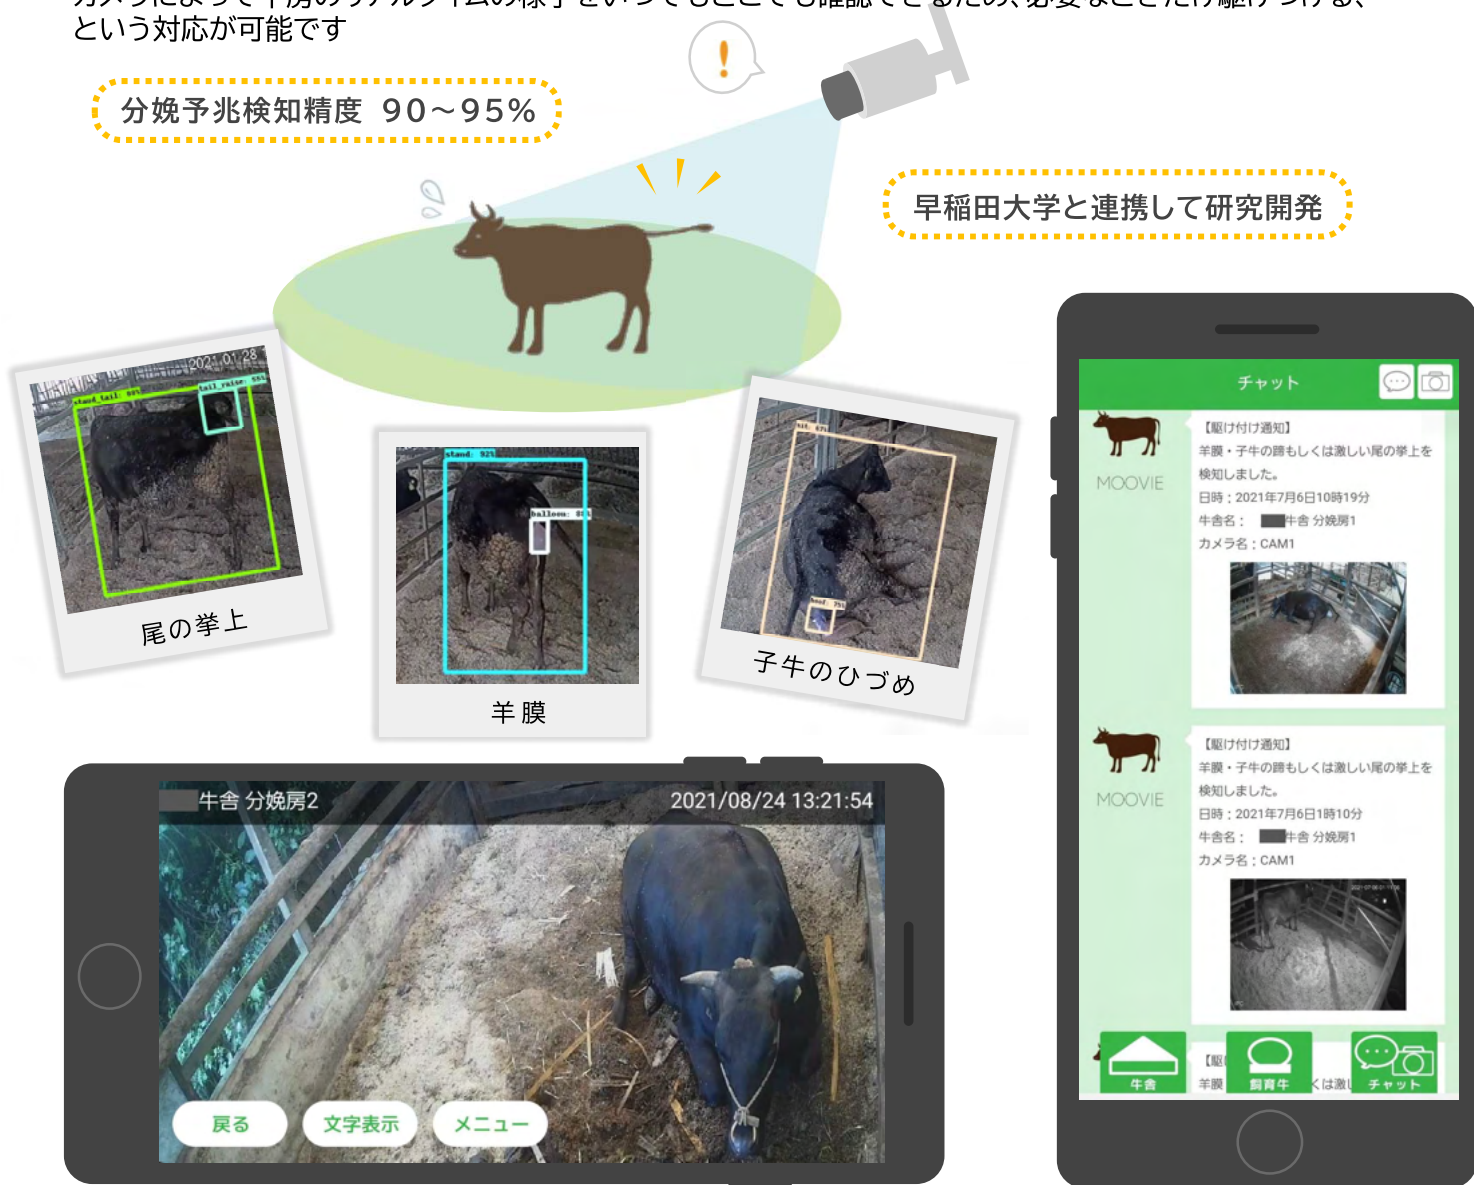

最先端

非接触型  
分娩予兆検知システム

AIとカメラによるスマート畜産システム

モ ー ビ ー

## 分娩予兆検知システム

ファーマーズサポート株式会社

# MOOVIE 分娩予兆検知システムとは

必要なのはIPカメラ・通信機器の取り付けとお手持ちのスマホ・タブレットだけ  
AIが羊膜、尾の挙上、子牛のひづめを検知すると通知と画像をお送りします（現時点では黒毛和牛のみの対応）

カメラによって牛房のリアルタイムの様子をいつでもどこでも確認できるため、必要なときだけ駆けつける、という対応が可能です

分娩予兆検知精度 90~95%

早稲田大学と連携して研究開発

### ① 分娩予兆の通知

AIが羊膜、尾の挙上、子牛のひづめを検知すると、MOOVIEアプリに通知音・ポップアップとともにチャット通知されます。

通知画面の画像は拡大して確認もできます。